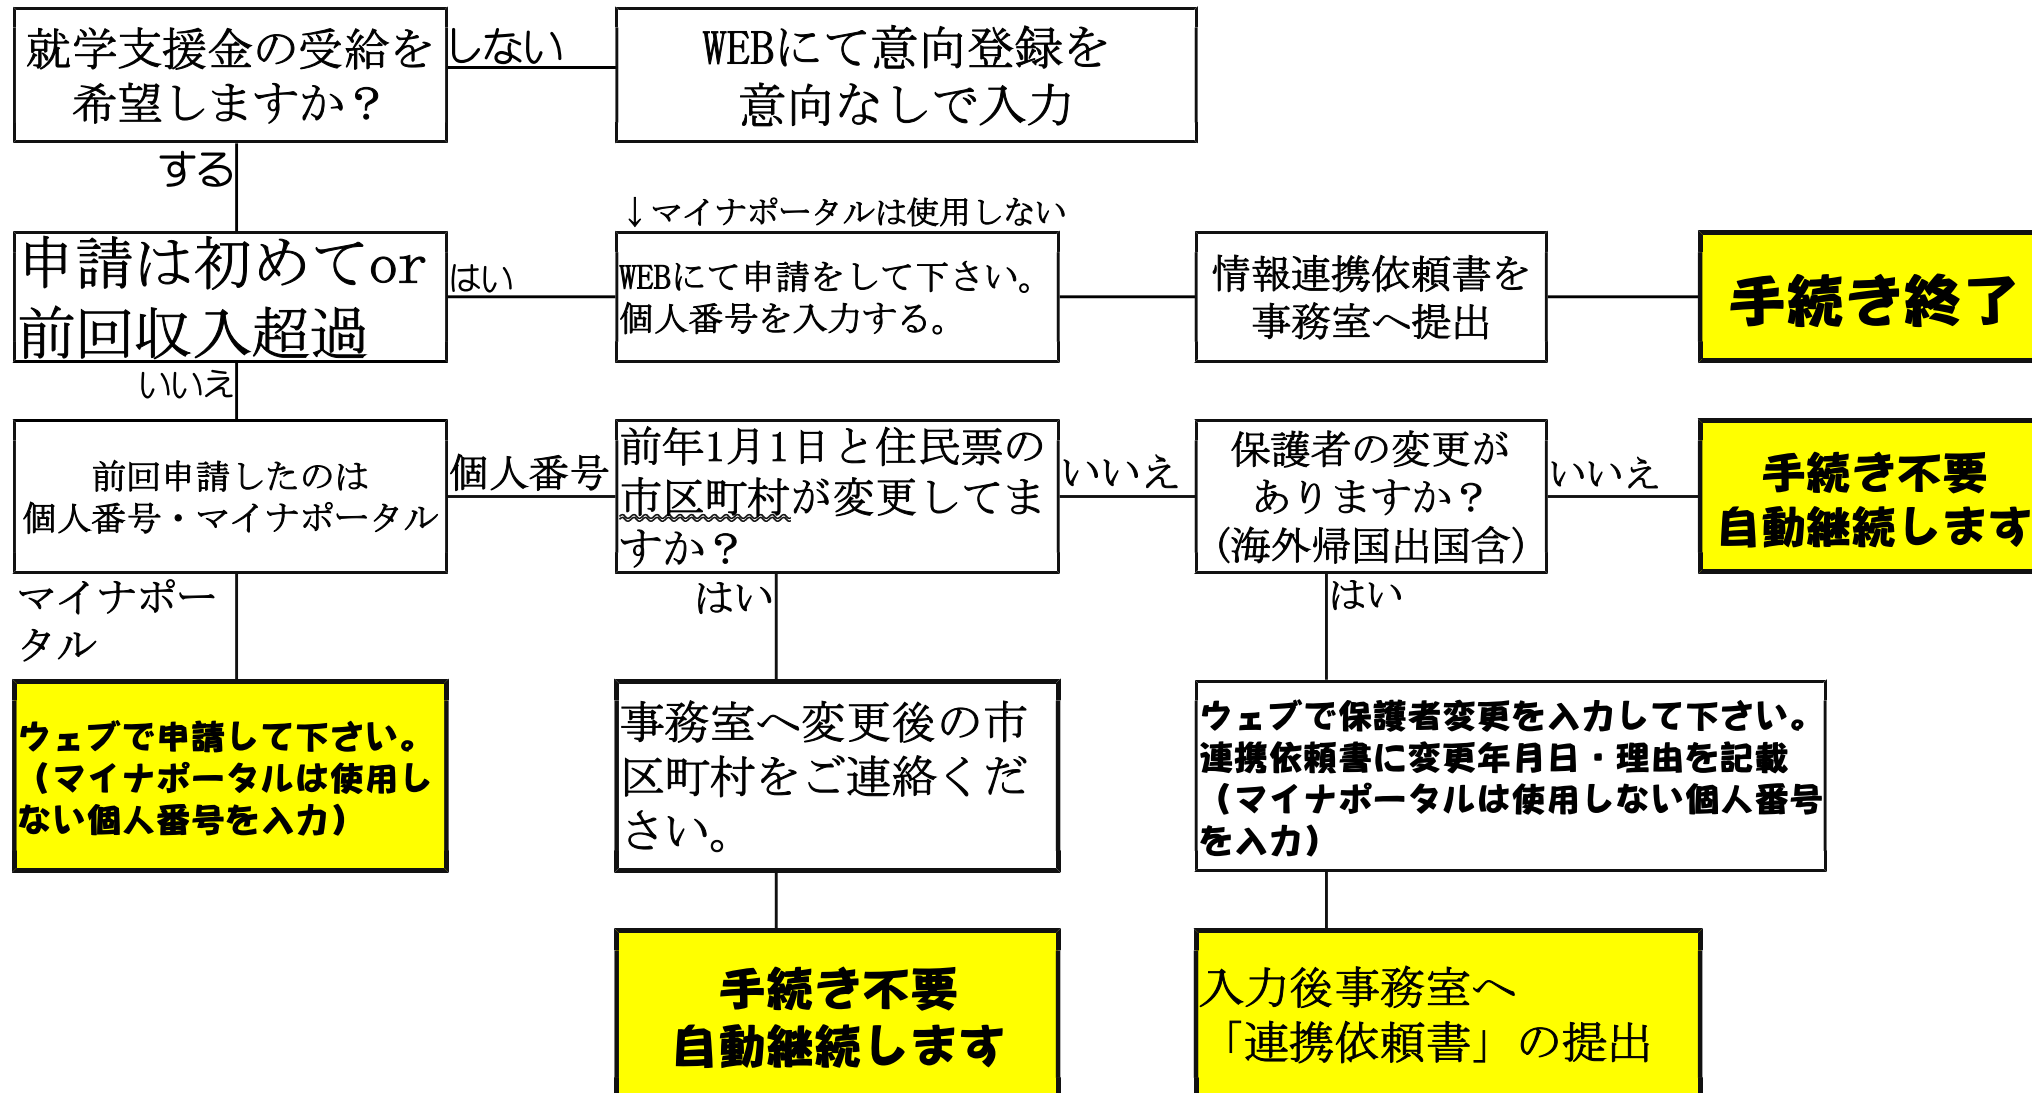

就学支援金手続きの流れ(家計急変世帯除く)

※情報連携依頼書は事務室にありますので取りに来て下さい。

 手続き終了です